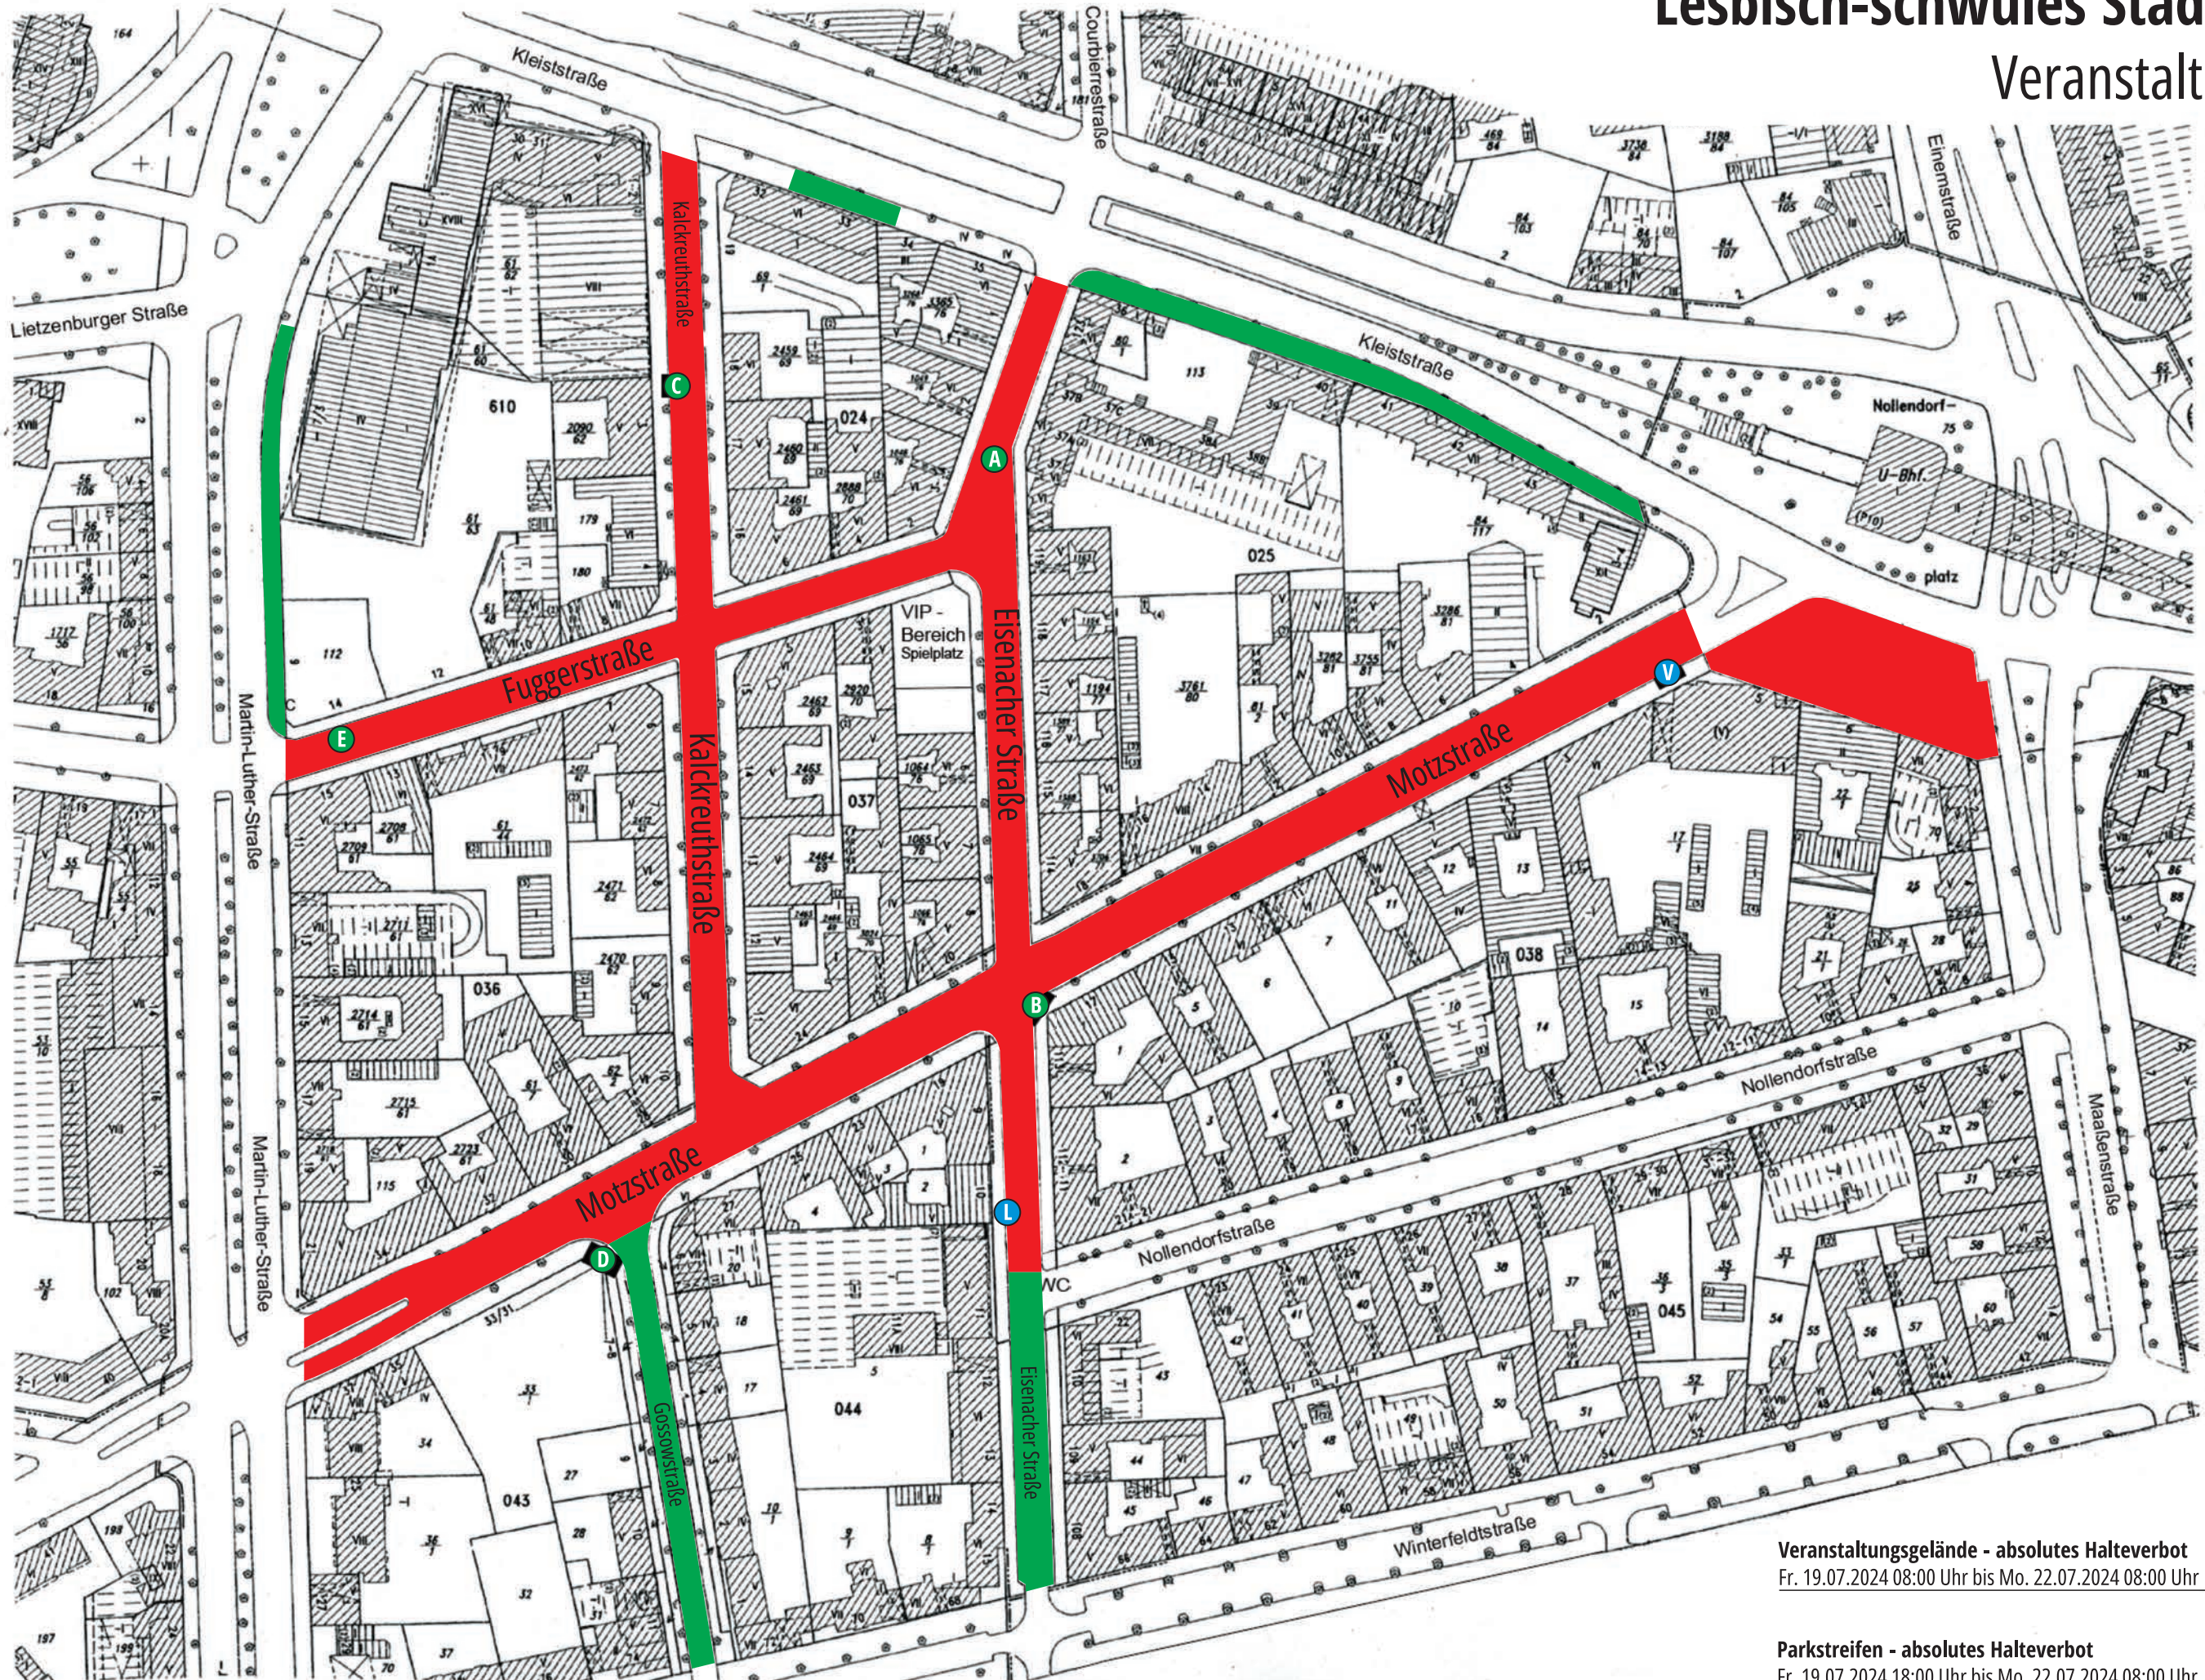

Lesbisch-schwules Stadtfest Berlin

Veranstaltungsgelände

- A** Stadtfestbühne
- B** 98.8 KISS FM
- C** FrauenLesbenTrans*
- D** Connection Club Bühne
- E** Queere Medien
- L** LED-Leinwand
- V** Video-Leinwand

Veranstaltungsgelände - absolutes Halteverbot
 Fr. 19.07.2024 08:00 Uhr bis Mo. 22.07.2024 08:00 Uhr

Parkstreifen - absolutes Halteverbot
 Fr. 19.07.2024 18:00 Uhr bis Mo. 22.07.2024 08:00 Uhr